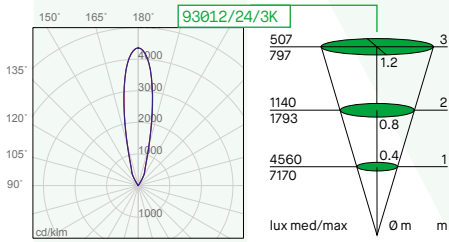

C/CASSA X 93012

Anche per - Also for - Aussi pour - Auch für
cod. 93022

Ø111

La controcassa in policarbonato è inclusa nella confezione ma può essere anche ordinata separatamente.

The polycarbonate housing is included, but can be ordered separately if needed.

Boîtier d'encastrement en polycarbonate inclus dans l'emballage, mais il y a la possibilité de la commander séparément.

Polycarbonat Einbaugehäuse enthalten, kann aber auch separat bestellt werden.