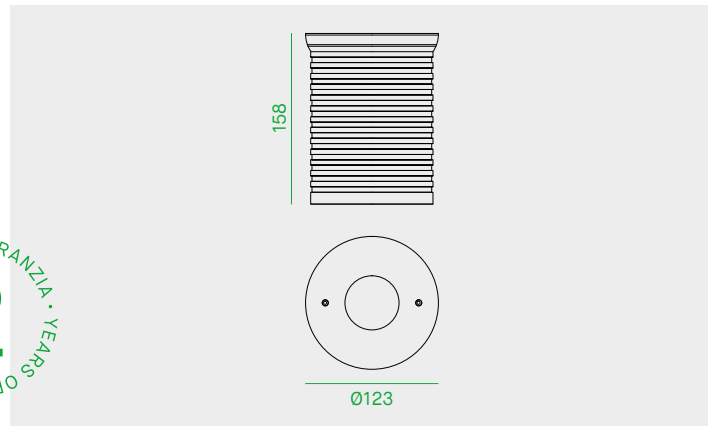

93012

Code	Nominal lumen	W	CCT	Beam
93012/24/3K	1950	23	3000K	24°
93012/24/4K	2000	23	4000K	24°

2 ANNI DI GARANZIA
2 YEARS OF GUARANTEE

Incasso LED calpestabile tondo e quadro per installazione a pavimento.

LED CREE

Life time 50.000h (rendimento 70%).

Anello in acciaio AISI 316. Corpo in alluminio anodizzato nero. Controcassa in policarbonato inclusa.

Vetro trasparente temperato spessore 12mm. Lente in metacrilato.

Cavo in neoprene H05RN-F 3x1mm² di 3m.

Alimentatore 220-240V 50/60Hz incluso.

Walk over recessed LED fitting round and square for inground installation.

CREE LED

Life time 50.000h (70% lumen maintenance).

Diffuseur en verre trempé transparent 12mm. Lentilles en méthacrylate.

Câble en néoprène H05RN-F 3x1mm² de 3 m.

Alimentation 220-240V - 50/60Hz incluse.

Begehbarer LED-Einbauleuchter rund oder quadratisch.